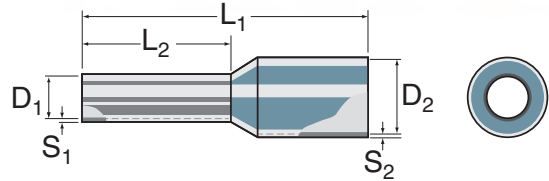

UL Single Insulated Wire Ferrules (Small Standard Pack)

Now UL Recognized
with use of specific crimpers

AWG	mm ²	L ₂ Barrel Length (mm)	Industry Standard color	Cat. No.	DIN Standard color	Cat. No.	Dimensions (mm)						Std.* Pack
							L ₁	L ₂	D ₁	S ₂	D ₂	S ₂	
26	0.14	6	grey	● FII2606M			10	6	0.6	0.15	1.5	0.25	100
26	0.14	8	grey	● FII2608M			12	8	0.6	0.15	1.5	0.25	100
24	0.25	6	light blue	● FII2406M			10	6	0.85	0.15	1.8	0.25	100
24	0.25	8	light blue	● FII2408M			12	8	0.85	0.15	1.8	0.25	100
24	0.25	12	light blue	● FII2412M			16	12	0.85	0.15	1.8	0.25	100
22	0.34	6	turquoise	● FII2206M			10	6	0.85	0.15	2	0.25	100
22	0.34	8	turquoise	● FII2208M			12	8	0.85	0.15	2	0.25	100
22	0.34	12	turquoise	● FII2212M			16	12	0.85	0.15	2	0.25	100
20	0.5	6	orange	● FII2006M	white ○	FID2006M	12	6	1	0.15	2.6	0.25	100
20	0.5	8	orange	● FII2008M	white ○	FID2008M	14	8	1	0.15	2.6	0.25	100
20	0.5	10	orange	● FII2010M	white ○	FID2010M	16	10	1	0.15	2.6	0.25	100
20	0.5	12	orange	● FII2012M	white ○	FID2012M	18	12	1	0.15	2.6	0.25	100
18	0.75	6	white	○ FII1806WM	grey ●	FID1806GRM	12	6	1.2	0.15	2.8	0.25	100
18	0.75	8	white	○ FII1808WM	grey ●	FID1808GRM	14	8	1.2	0.15	2.8	0.25	100
18	0.75	10	white	○ FII1810WM	grey ●	FID1810GRM	16	10	1.2	0.15	2.8	0.25	100
18	0.75	12	white	○ FII1812WM	grey ●	FID1812GRM	18	12	1.2	0.15	2.8	0.25	100
18	1	6	yellow	● FII1806YM	red ●	FID1806RM	12	6	1.4	0.15	3	0.25	100
18	1	8	yellow	● FII1808YM	red ●	FID1808RM	14	8	1.4	0.15	3	0.25	100
18	1	10	yellow	● FII1810YM	red ●	FID1810RM	16	10	1.4	0.15	3	0.25	100
18	1	12	yellow	● FII1812YM	red ●	FID1812RM	18	12	1.4	0.15	3	0.25	100
16	1.5	6	red	● FII1606M	black ●	FID1606M	12	6	1.7	0.15	3.5	0.25	100
16	1.5	8	red	● FII1608M	black ●	FID1608M	14	8	1.7	0.15	3.5	0.25	100
16	1.5	10	red	● FII1610M	black ●	FID1610M	16	10	1.7	0.15	3.5	0.25	100
16	1.5	12	red	● FII1612M	black ●	FID1612M	18	12	1.7	0.15	3.5	0.25	100
14	2.08	8	yellow	● FII1408YM			15	8	2.05	0.15	4.2	0.25	100
14	2.5	6		blue ● FID1406M			13	6	2.2	0.15	4.2	0.25	100
14	2.5	8		blue ● FID1408M			15	8	2.2	0.15	4.2	0.25	100
14	2.5	10		blue ● FID1410M			17	10	2.2	0.15	4.2	0.25	100
14	2.5	12		blue ● FID1412M			19	12	2.2	0.15	4.8	0.25	100
12	4	8		grey ● FID1208M			16	8	2.8	0.2	4.8	0.3	50
12	4	10		grey ● FID1210M			18	10	2.8	0.2	4.8	0.3	50
10	6	12	black ●	FII1012M	yellow ●	FID1012M	20	12	3.5	0.2	6.3	0.3	20
8	10	12	ivory ○	FII0812M	red ●	FID0812M	22	12	4.5	0.2	7.6	0.4	20