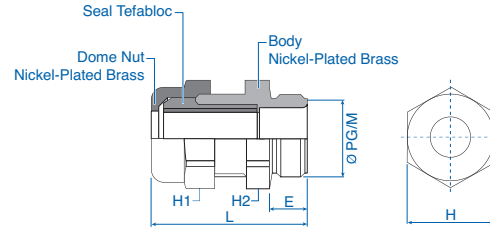

Applications:

- Machines and devices
- Measuring and control engineering
- Plant installations

Temperature Range

-25 to 120°C
(-13 to 248°F)

Flat Cable, Rounded

Flat Cable, Oval

Outer thread	Clamping range mm	Cat. No.	Clamping range mm	Cat. No.	H1 mm	H2 mm	E mm	L mm	Std. Pk.
PG									
PG 9	3.5 x 5.5	4224300			17	17	6	25	50
PG 11	2.8 x 10.5	4224305			20	20	6	26	50
PG 11	3.5 x 9	4224306			20	20	6	26	50
PG 11	4 x 6	4224307			20	20	6	26	50
PG 13.5	3 x 12	4224310	5 x 8	4224375	22	22	6.5	28	50
PG 13.5	5 x 11	4224311	5 x 12	4224376	22	22	6.5	28	50
PG 16	5 x 12	4224315	5 x 12	4224390	24	24	6.5	30	25
PG 16	7.5 x 14	4224317	5.5 x 8.5	4224380	24	24	6.5	30	25
PG 16	8 x 12*	4224351	6 x 10	4224382	24	24	6.5	30	25
PG 16			7 x 14	4224384	24	24	6.5	30	25
PG 16	5 x 16	4224316	5 x 15	4224381	30	30	6.5	35	20
PG 16			6 x 15	4224383	30	30	6.5	35	20
PG 21	5 x 17	4224320	5 x 16	4224385	30	30	7	35	20
PG 21	7 x 18	4224321	7 x 16.5	4224386	30	30	7	35	20
PG 21	9 x 15	4224322			30	30	7	35	20
PG 21	4 x 15*	4224355			30	30	7	35	20
PG 21			7 x 20	4224387	40	40	7	43	10
PG 29	8 x 25	4224326			40	40	8	43	10
PG 29	10 x 25	4224327			40	40	8	43	10
Metric									
M 16 x 1.5	3.5 x 5.5	4224700			17	17	7	27	50
M 20 x 1.5	2.8 x 10.5	4224705			20	22	7	28	50
M 20 x 1.5	3.5 x 9	4224706			20	22	7	28	50
M 20 x 1.5	4 x 6	4224707			20	22	7	28	50
M 20 x 1.5	3 x 12	4224710	5 x 8	4224775	22	22	7	29	50
M 20 x 1.5	5 x 11	4224711	5 x 12	4224776	22	22	7	29	50
M 25 x 1.5	5 x 12	4224715	5 x 12	4224790	24	26	8	31	20
M 25 x 1.5	7.5 x 14	4224717	5.5 x 8.5	4224780	24	26	8	31	20
M 25 x 1.5	8 x 12*	4224751	6 x 10	4224781	24	26	8	31	20
M 25 x 1.5			7 x 14	4224782	24	26	8	31	20
M 25 x 1.5	5 x 16	4224716	5 x 15	4224784	30	30	8	37	20
M 25 x 1.5	5 x 17	4224720	5 x 16	4224785	30	30	8	37	20
M 25 x 1.5	7 x 18	4224721	6 x 15	4224783	30	30	8	37	20
M 25 x 1.5	9 x 15	4224722	7 x 16.5	4224786	30	30	8	37	20
M 25 x 1.5	4 x 15*	4224755			30	30	8	37	20
M 32 x 1.5	8 x 25	4224726	7 x 20	4224787	40	33	8.5	38	10
M 32 x 1.5	10 x 25	4224727			40	33	8.5	38	10