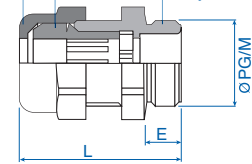

Dome Nut Polyamide

key words:
liquid tight strain relief
cable gland
cord grip

Temperature Range
-30 to 120°C (-22 to 248°F)

Flat Cable, Rounded

Flat Cable, Oval

Outer thread	Clamping range mm	Cat. No. Light Grey	Cat. No. Black	Clamping range mm	Cat. No. Light Grey	Cat. No. Black	H mm	E mm	L mm	Std. Pk.
PG										
PG 9	3.5 x 5.5	5320300	5320500				19	8	28	50
PG 11	2.8 x 10.5	5320305	5320505				22	8	30	50
PG 11	3.5 x 9	5320306	5320506				22	8	30	50
PG 11	4 x 6	5320307	5320507				22	8	30	50
PG 13.5	3 x 12	5320310	5320510	5 x 8	5320375	5320575	24	9	30	50
PG 13.5	5 x 11	5320311	5320511	5 x 12	5320376	5320576	24	9	30	50
PG 16	5 x 12	5320315	5320515	5 x 12	5320380	5320580	27	10	33	50
PG 16	5 x 16	5320316	5320516	5 x 15	5320382	5320582	33	10	36	50
PG 16	7.5 x 14	5320317	5320517	5.5 x 8.5	5320381	5320581	27	10	33	50
PG 16				6 x 15	5320383	5320583	33	10	36	50
PG 16	8 x 12*	5320351	5320551	7 x 14	5320384	5320584	27	10	33	50
PG 21	4 x 15*	5320355	5320555				33	11	37	20
PG 21	5 x 17	5320320	5320520	5 x 16	5320385	5320585	33	11	37	20
PG 21	7 x 18	5320321	5320521	7 x 16.5	5320386	5320586	33	11	37	20
PG 21				7 x 20	5320387	5320587	42	11	38	20
PG 21	9 x 15	5320322	5320522				33	11	37	20
PG 29	6 x 26*	5320360	5320560				55	12	50	20
PG 29	6 x 29	5320325	5320525				55	12	50	20
PG 29	7 x 26*	5320361	5320561				55	12	50	20
PG 29	8 x 25	5320326	5320526				42	12	44	20
PG 29	10 x 25	5320327	5320527				42	12	44	20
PG 29	13 x 28	5320328	5320528	10 x 27	5320390	5320590	55	12	50	20
PG 36	5 x 36*	5320365	5320565				55	18	56	20
PG 36	6 x 30	5320330	5320530	6.5 x 32	5320393	5320593	55	18	56	20
PG 36	6 x 36	5320331	5320531				55	18	56	20
PG 36	8 x 30*	5320366	5320566				55	18	56	20
PG 36	8 x 36	5320332	5320532				55	18	56	20
PG 36	11 x 34	5320333	5320533	11 x 35	5320394	5320594	55	18	56	20
PG 36	12 x 35	5320334	5320534				55	18	56	20
PG 42	5.5 x 37	5320370	5320570				65	18	60	20
PG 42	6 x 39	5320371	5320571	6 x 41	5320396	5320596	65	18	60	20
PG 42	10 x 38	5320335	5320535	9 x 38	5320397	5320597	65	18	60	20
PG 42	13 x 35	5320336	5320536				65	18	60	20
PG 42	14 x 37	5320337	5320537				65	18	60	20
PG 48	6.5 x 47	5320342	5320542				70	18	60	20
PG 48	9 x 43	5320343	5320543				70	18	60	20
PG 48	14.5 x 39	5320344	5320544				70	18	60	20
PG 48	15 x 45	5320345	5320545				70	18	60	20
Metric										
M 16 x 1.5	3.5 x 5.5	5320710	5320810				19	8	32	50
M 20 x 1.5	3 x 12	5320715	5320815	5 x 8	5320770	5320870	24	9	36	50
M 20 x 1.5	5 x 11	5320716	5320816	5 x 12	5320771	5320871	24	9	36	50
M 20 x 1.5	5 x 12	5320717	5320817	5.5 x 8.5	5320772	5320872	27	9	39	50
M 20 x 1.5	7.5 x 14	5320718	5320818	7 x 14	5320773	5320873	27	9	39	50
M 20 x 1.5	8 x 12*	5320785	5320885				27	9	39	50
M 25 x 1.5	4 x 15*	5320786	5320886	5 x 15	5320774	5320874	33	11	44	20
M 25 x 1.5	5 x 16	5320720	5320820	5 x 16	5320775	5320875	33	11	44	20
M 25 x 1.5	5 x 17	5320721	5320821	6 x 15	5320776	5320876	33	11	44	20
M 25 x 1.5	7 x 18	5320722	5320822	7 x 16.5	5320777	5320877	33	11	44	20
M 25 x 1.5	9 x 15	5320723	5320823				33	11	44	20
M 32 x 1.5	8 x 25	5320730	5320830	7 x 20	5320780	5320880	42	12	55	20
M 32 x 1.5	10 x 25	5320731	5320831				42	12	55	20